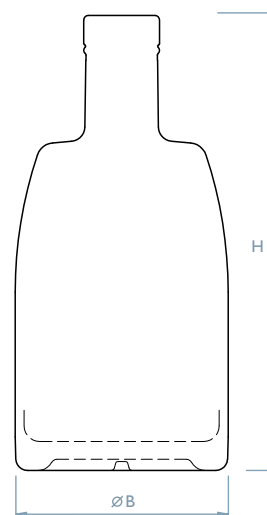

Наша цель – неизменно безупречное качество продукции и сервиса от Glass Decor и светящиеся от счастья глаза клиентов. Для этого мы сотрудничаем с лучшими поставщиками отрасли.

		масса рекомендуемая g	высота H mm	диаметр ØB mm
①	MARIE 0,75L камю	680	210	96,3
②	MARIE 0,7L камю	680	204	95,5
②	MARIE 0,5L камю	530	187	85,7